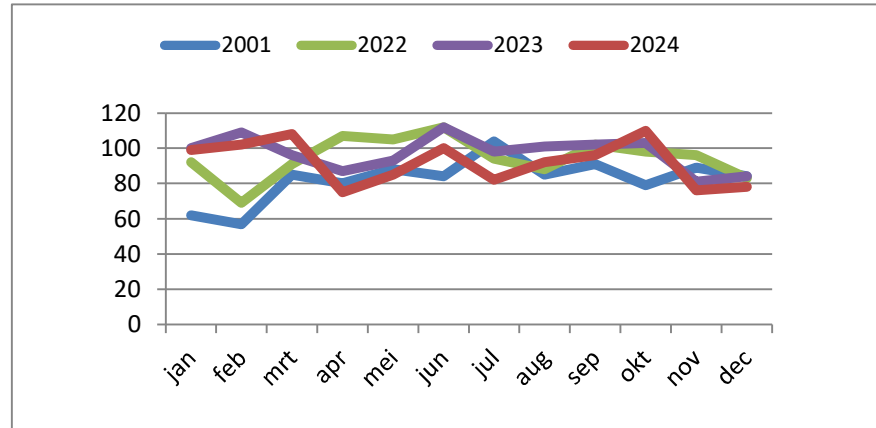

## Evolutie veiligheid - Straatcriminaliteit

maand	2001	2022	2023	2024
jan	62	92	100	99
feb	57	69	109	102
mrt	85	91	96	108
apr	80	107	87	75
mei	88	105	93	85
jun	84	112	112	100
jul	104	94	98	82
aug	85	88	101	92
sep	91	102	102	96
okt	79	98	103	110
nov	89	96	81	76
dec	84	83	84	78
Totaal	988	1137	1166	1103

maand	2001	2022	2023	2024
BH	16	23	17	17
Be	50	84	76	116
Ka	69	105	81	103
Li	32	96	103	92
OT	48	95	76	72
Tu	749	683	765	660
Vo	24	51	48	43
Totaal	988	1137	1166	1103