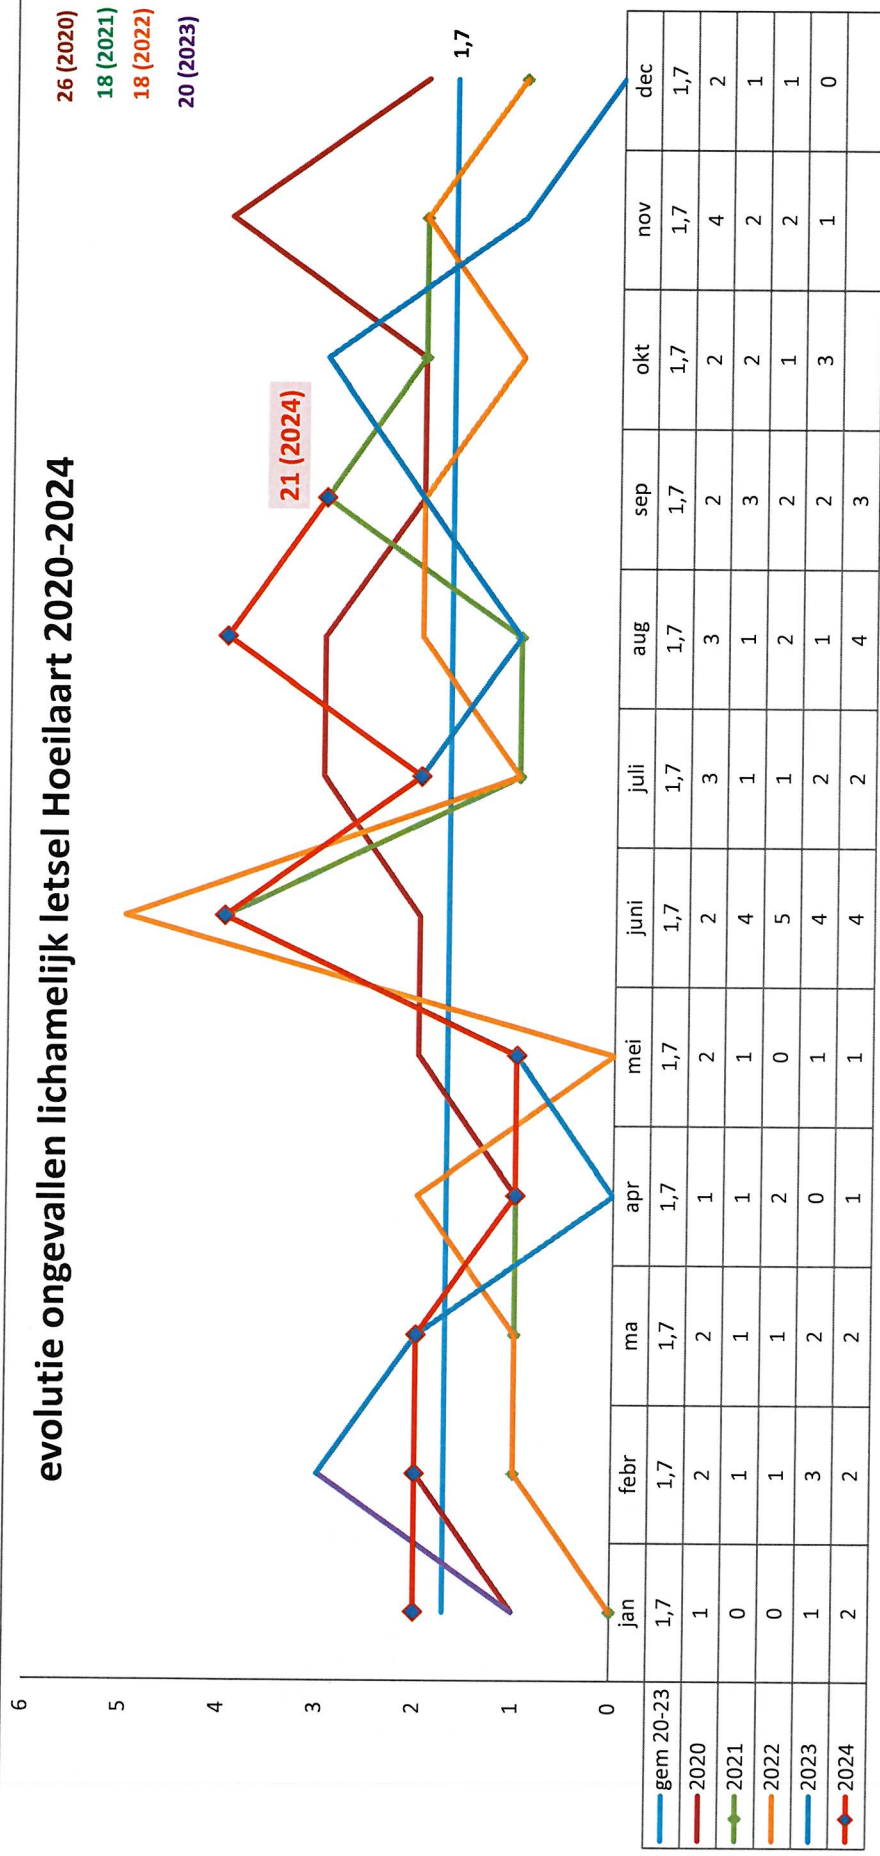

evolutie ongevallen lichamelijk letsel Overijse 2020 - 2024

12

10

8

6

4

2

0

42 (2020)

50 (2021)

52 (2022)

51 (2023)

38 (2024)

- gem 2020-2023
- 2020
- 2021
- 2022
- 2023
- 2024

evolutie ongevallen lichamelijk letsel Hoeilaart 2020-2024

evolutie aantal ongevallen lichamenlijk letsel 2017 - sept 2024 bron: ISLP