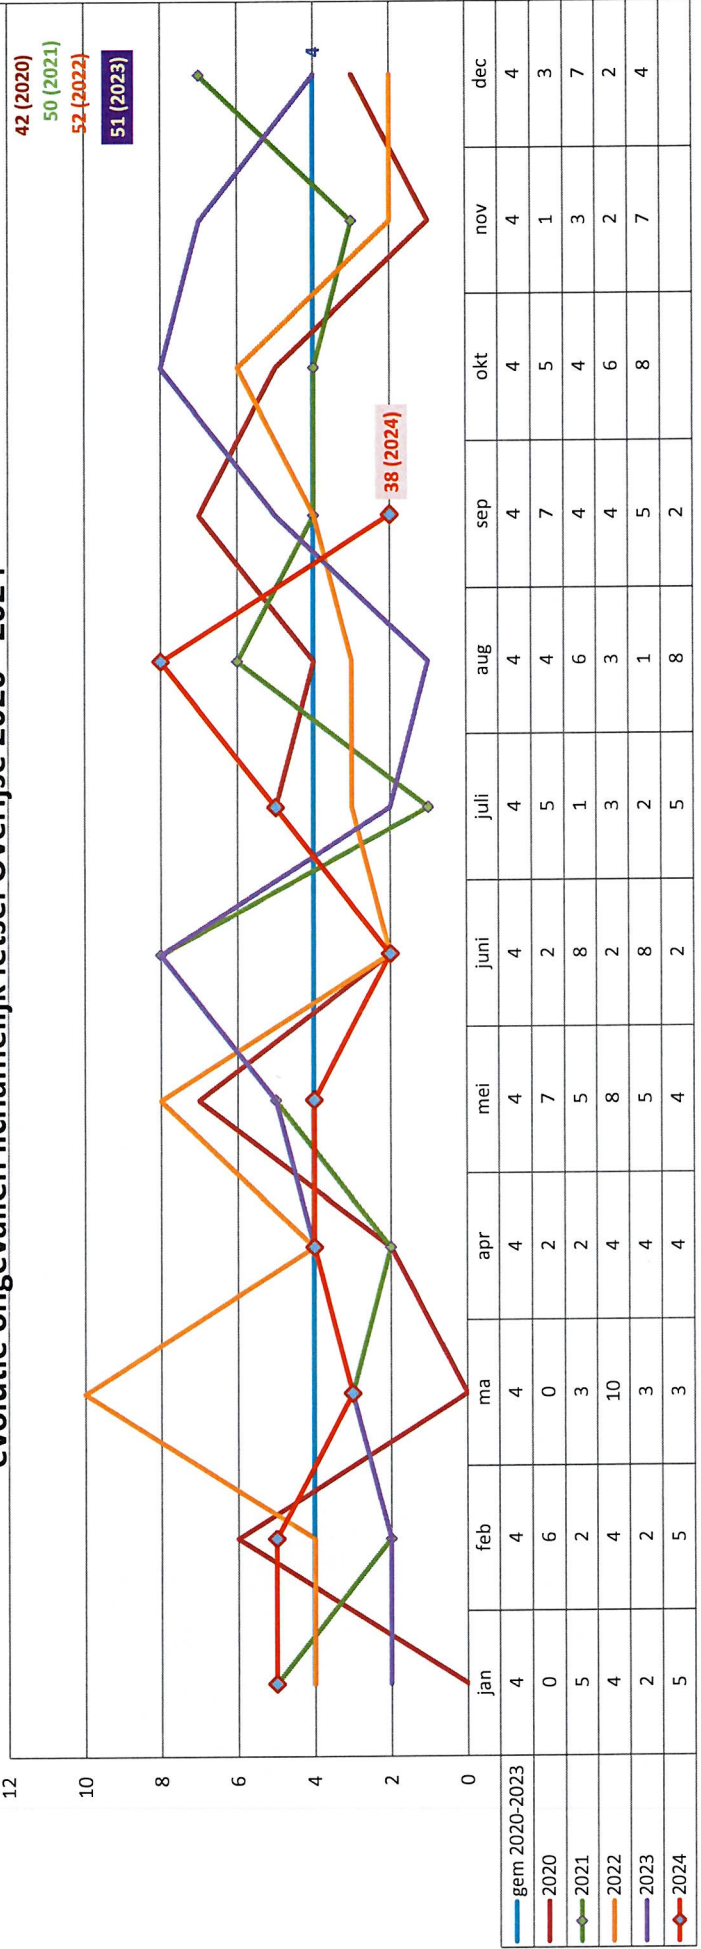

evolutie ongevallen lichamelijk letsel Overijse 2020 - 2024

12

10

8

6

4

2

0

42 (2020)

50 (2021)

52 (2022)

51 (2023)

38 (2024)

- gem 2020-2023
- 2020
- 2021
- 2022
- 2023
- 2024

evolutie ongevallen lichamelijk letsel Hoeilaart 2020-2024

evolutie aantal ongevallen lichamenlijk letsel 2017 - sept 2024 bron: ISLP