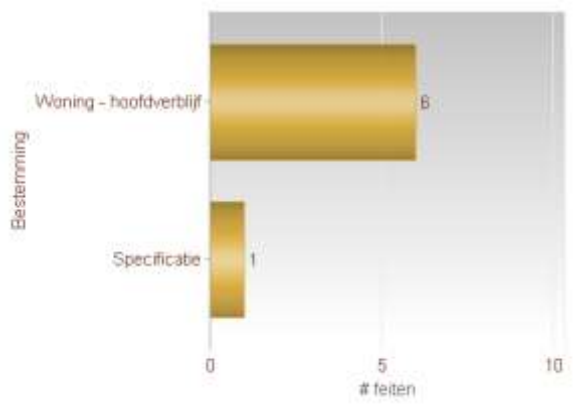

Zonaal Veiligheidsplan 2020-2025 Prioriteit eigendomsdelicten

MAANDOVERZICHT

<p>Analyse diefstallen in gebouwen 01/05/2024 – 31/05/2024</p>
<p>Overzicht op kaart Inbraken per gemeente Inbraken per datum Inbraken per dag Inbraken per soort gebouw Inbraken volgens modus Inbraken verhouding inbraak/poging per gemeente Vergelijking 2023-2024</p>
<p>Totaal aantal inbraken in gebouwen (inclusief pogingen): 8</p>

Inbraken per dag (inclusief pogingen)

Inbraken per soort gebouw (inclusief pogingen)

Verhouding poging/effectief mei 2024

Er werden 2 effectieve inbraken gepleegd en 6 pogingen.

Vergelijking mei 2023 – mei 2024 (inclusief pogingen)