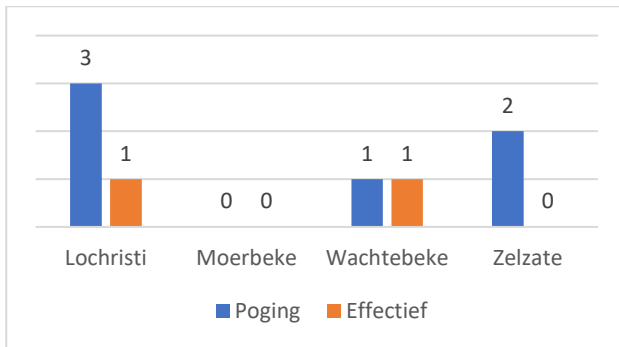

Inbraken per dag (inclusief pogingen)

Inbraken per soort gebouw (inclusief pogingen)

Verhouding poging/effectief mei 2024

Er werden 2 effectieve inbraken gepleegd en 6 pogingen.

Vergelijking mei 2023 – mei 2024 (inclusief pogingen)