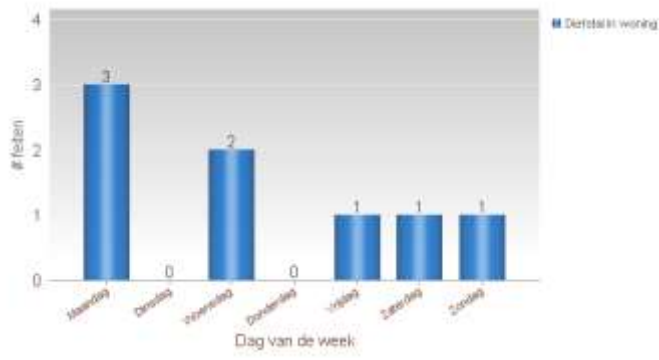

Zonaal Veiligheidsplan 2020-2025 Prioriteit eigendomsdelicten

MAANDOVERZICHT

<p>Analyse diefstallen in gebouwen 01/05/2024 – 31/05/2024</p>
<p>Overzicht op kaart Inbraken per gemeente Inbraken per datum Inbraken per dag Inbraken per soort gebouw Inbraken volgens modus Inbraken verhouding inbraak/poging per gemeente Vergelijking 2023-2024</p>
<p>Totaal aantal inbraken in gebouwen (inclusief pogingen): 8</p>

Inbraken per dag (inclusief pogingen)

Inbraken per soort gebouw (inclusief pogingen)

Verhouding poging/effectief mei 2024

Er werden 2 effectieve inbraken gepleegd en 6 pogingen.

Vergelijking mei 2023 – mei 2024 (inclusief pogingen)