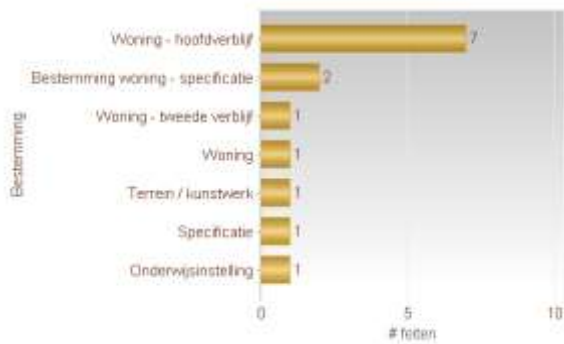

Overzicht op kaart

Inbraken per gemeente (inclusief pogingen)

Inbraken per datum (inclusief pogingen)

Inbraken per dag (inclusief pogingen)

Inbraken per soort gebouw (inclusief pogingen)

Verhouding poging/effectief juni 2024

Er werden 7 effectieve inbraken gepleegd en 7 pogingen.

Vergelijking juni 2023 – juni 2024 (inclusief pogingen)