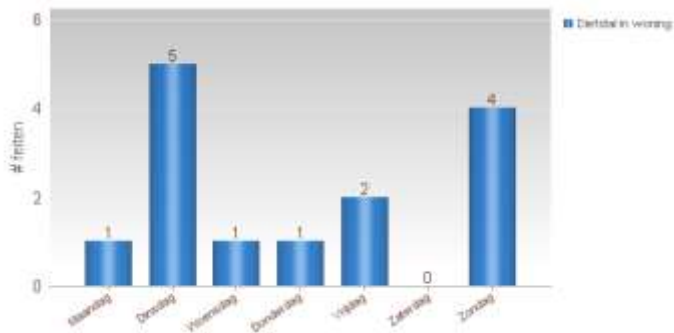

Overzicht op kaart

Inbraken per gemeente (inclusief pogingen)

Inbraken per datum (inclusief pogingen)

Inbraken per dag (inclusief pogingen)

Inbraken per soort gebouw (inclusief pogingen)

Verhouding poging/effectief juni 2024

Er werden 7 effectieve inbraken gepleegd en 7 pogingen.

Vergelijking juni 2023 – juni 2024 (inclusief pogingen)