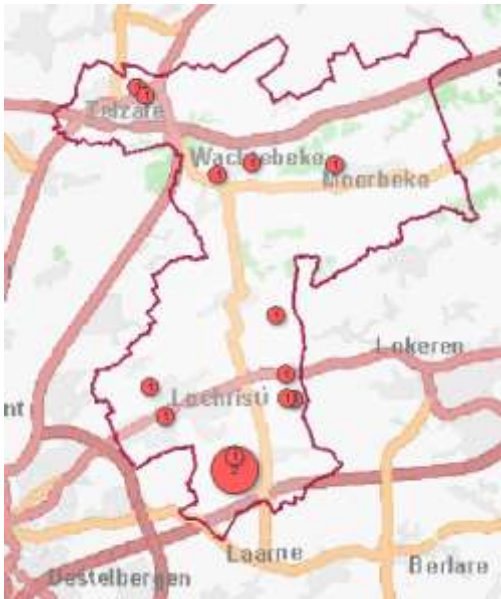

Zonaal Veiligheidsplan 2020-2025 Prioriteit eigendomsdelicten

MAANDOVERZICHT

<p>Analyse diefstallen in gebouwen 01/06/2024 – 30/06/2024</p>
<p>Overzicht op kaart Inbraken per gemeente Inbraken per datum Inbraken per dag Inbraken per soort gebouw Inbraken volgens modus Inbraken verhouding inbraak/poging per gemeente Vergelijking 2023-2024</p>
<p>Totaal aantal inbraken in gebouwen (inclusief pogingen): 14</p>

Overzicht op kaart

Inbraken per gemeente (inclusief pogingen)

Inbraken per datum (inclusief pogingen)

Inbraken per dag (inclusief pogingen)

Inbraken per soort gebouw (inclusief pogingen)

Verhouding poging/effectief juni 2024

Er werden 7 effectieve inbraken gepleegd en 7 pogingen.

Vergelijking juni 2023 – juni 2024 (inclusief pogingen)