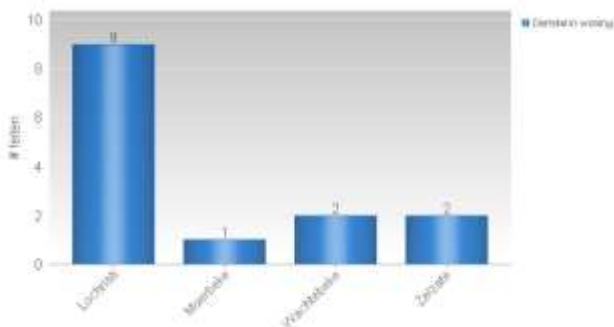

Zonaal Veiligheidsplan 2020-2025 Prioriteit eigendomsdelicten

MAANDOVERZICHT

<p>Analyse diefstallen in gebouwen 01/06/2024 – 30/06/2024</p>
<p>Overzicht op kaart Inbraken per gemeente Inbraken per datum Inbraken per dag Inbraken per soort gebouw Inbraken volgens modus Inbraken verhouding inbraak/poging per gemeente Vergelijking 2023-2024</p>
<p>Totaal aantal inbraken in gebouwen (inclusief pogingen): 14</p>

Overzicht op kaart

Inbraken per gemeente (inclusief pogingen)

Inbraken per datum (inclusief pogingen)

Inbraken per dag (inclusief pogingen)

Inbraken per soort gebouw (inclusief pogingen)

Verhouding poging/effectief juni 2024

Er werden 7 effectieve inbraken gepleegd en 7 pogingen.

Vergelijking juni 2023 – juni 2024 (inclusief pogingen)