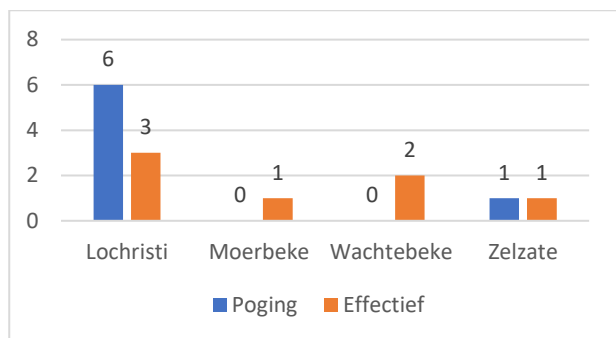

Overzicht op kaart

Inbraken per gemeente (inclusief pogingen)

Inbraken per datum (inclusief pogingen)

Inbraken per dag (inclusief pogingen)

Inbraken per soort gebouw (inclusief pogingen)

Verhouding poging/effectief juni 2024

Er werden 7 effectieve inbraken gepleegd en 7 pogingen.

Vergelijking juni 2023 – juni 2024 (inclusief pogingen)