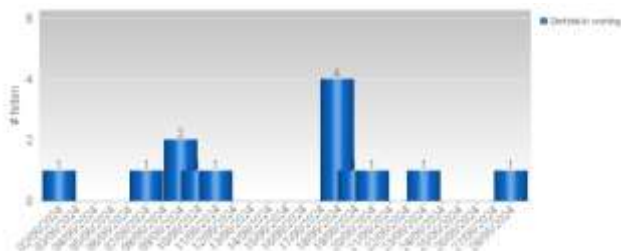

Zonaal Veiligheidsplan 2020-2025 Prioriteit eigendomsdelicten

MAANDOVERZICHT

<p>Analyse diefstallen in gebouwen 01/06/2024 – 30/06/2024</p>
<p>Overzicht op kaart Inbraken per gemeente Inbraken per datum Inbraken per dag Inbraken per soort gebouw Inbraken volgens modus Inbraken verhouding inbraak/poging per gemeente Vergelijking 2023-2024</p>
<p>Totaal aantal inbraken in gebouwen (inclusief pogingen): 14</p>

Overzicht op kaart

Inbraken per gemeente (inclusief pogingen)

Inbraken per datum (inclusief pogingen)

Inbraken per dag (inclusief pogingen)

Inbraken per soort gebouw (inclusief pogingen)

Verhouding poging/effectief juni 2024

Er werden 7 effectieve inbraken gepleegd en 7 pogingen.

Vergelijking juni 2023 – juni 2024 (inclusief pogingen)