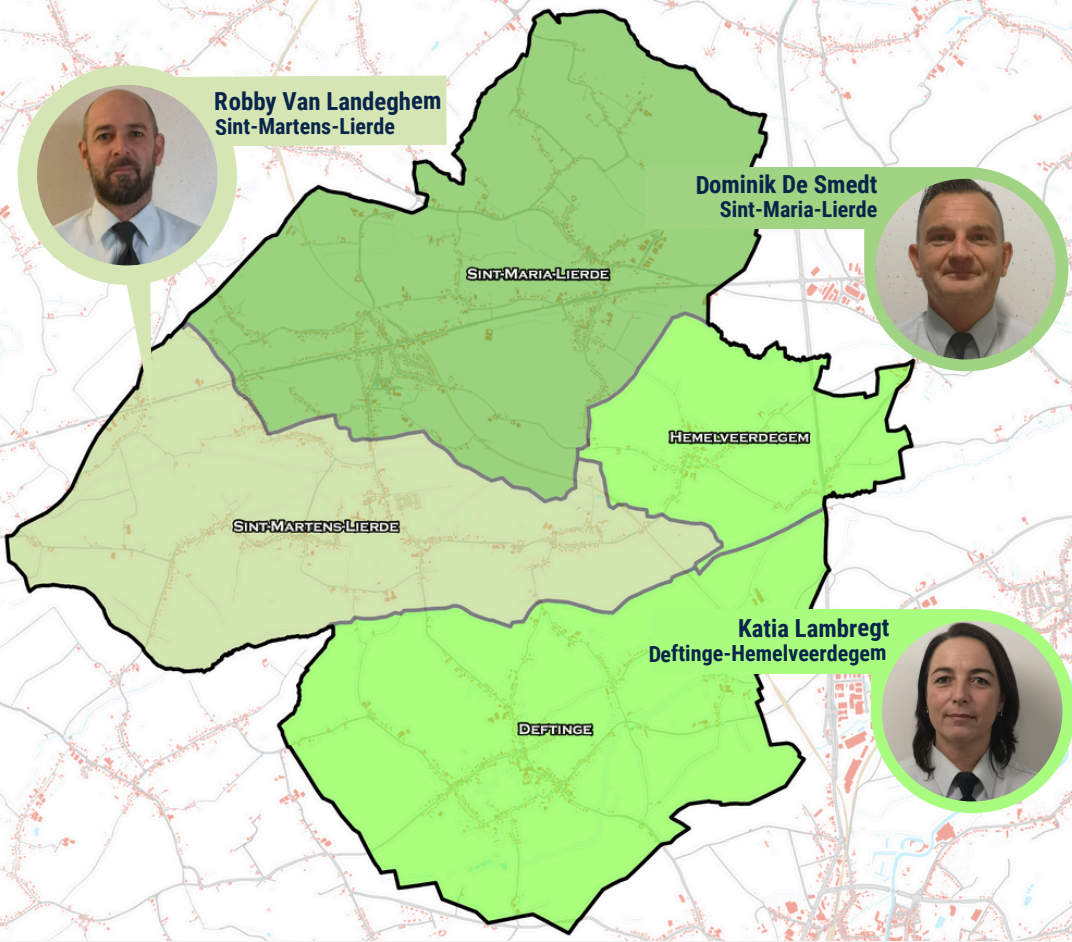

**POLITIEPOST Nieuwstraat 19**  
**9570 LIERDE**

☎ 0477 17 61 75

🕒 Ma 09u-12u + Woe 18u-20u: vrije toegang  
Woe/Vr 09u-12u: op afspraak

In **NOOD** of **IETS VERDACHT** gezien?  
**BEL 101 of 112!**

**COMMISSARIAAT Denderstraat 27**  
**9500 GERAARDSBERGEN**